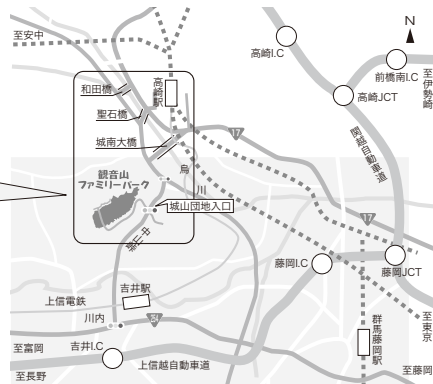

整理券配布 8:30am ~

料金 大人 2,000円

子ども 500円

(3歳以上小学生以下)

※天候により時間の変更・中止の
場合もございます

ミニSL乗車体験

鉄道文化むらのミニSLがやってくる!

START 10:00am ~

料金 大人 300円

子ども 200円

(3歳以上小学生以下)

雨天中止

ご来場の皆さまへ

- ・ゴミはお持ち帰りください。
- ・イベント期間中は、遊具の貸し出しはありません。
- ・ベビーカー・車いすの貸し出しはサービスセンター・クラフト工房まで
- ・以下の行為は禁止されています。
ペットを連れての入園
自転車、キックボード等、
ボード類の乗り入れ
ラジコン飛行機や小型無人
飛行機(ドローン)等の
持ち込み使用

ACCESS MAP

- 車の場合
- 国道17号線から
和田橋、聖石橋、城南大橋を渡って左折し、高崎神流秩父線(吉井街道)を中山峠方面へ南下し「城山団地入口」交差点で右折(手前に看板あり)
 - 国道254号線から
「川内」交差点で高崎神流秩父線(吉井街道)を中山峠方面へ北上し「城山団地入口」交差点で左折

KANNONYAMA FAMILY PARK

群馬県立 観音山ファミリーパーク

管理・運営(指定管理者) NPO法人 KFP友の会